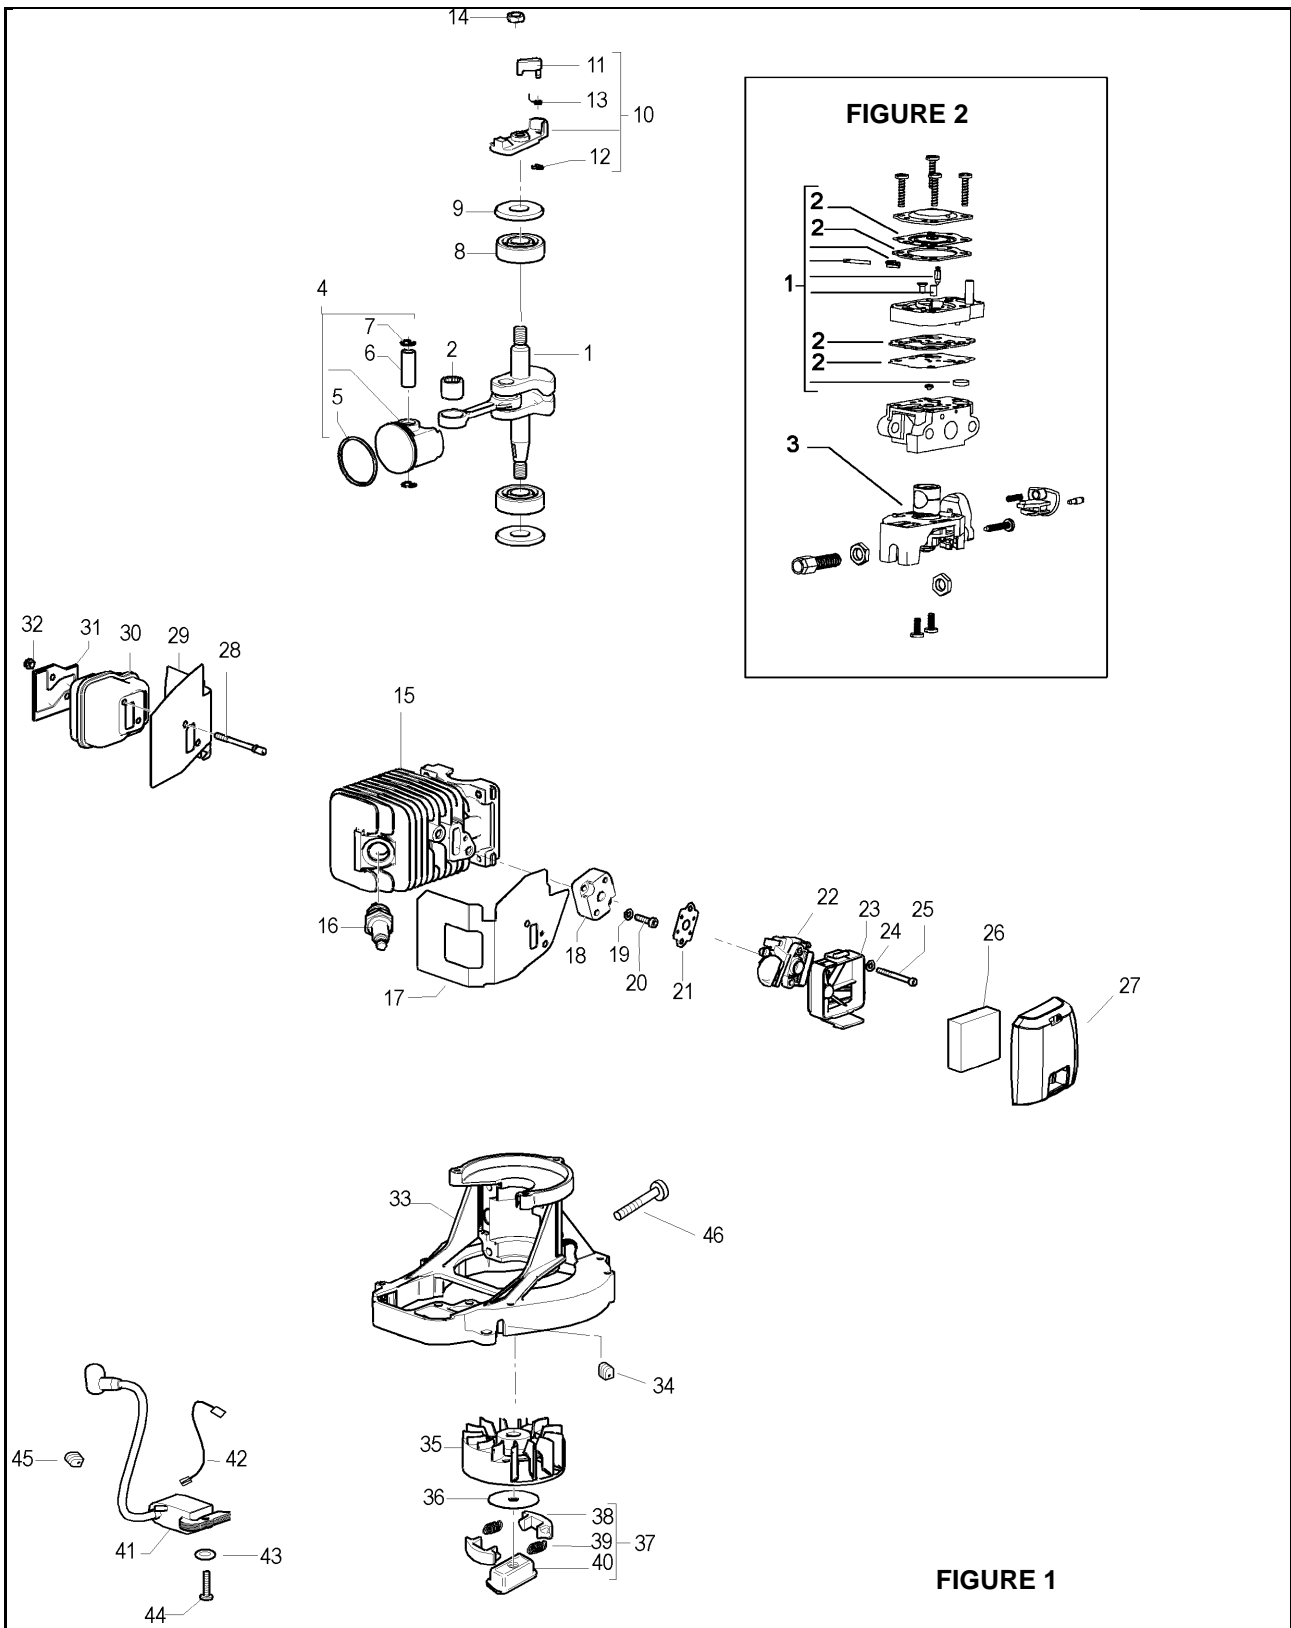

Item P/N McC P/N ELX Qty DESCRIPTION

Item P/N McC P/N ELX Qty DESCRIPTION

FIGURE 1

FIGURE 2 ZAMA RC1-X882B, RC1-M45

1	243486	538243486	1	crankshaft assy
C 2	235742	538235742	1	needle bearing 9x14x12
4	248177	538248177	1	piston kit
C 5	• 240002	538240002	1	piston ring
B 6	• 241735	538241735	1	piston pin
C 7	• 235008	538235008	2	snap ring
C 8	241594	538241594	2	ball bearing
C 9	242994	538242994	2	seal
10	241784	538241784	1	starter pawl assy
11	• 241781	538241781	1	ratchet
C 12	• 111088	538111088	1	snap ring
13	• 241782	538241782	1	spring
14	241624	538241624	1	nut M8
15	242803	538242803	1	cylinder
16	92879	538092879	1	spark plug RDJ8J
17	242860	538242860	1	cylinder spacer gasket
C 18	242287	538242287	1	carb. Spacer
19	235248	538235248	2	washer d. 5x10x1
20	242174	538242174	2	screw M5x20
21	242325	538242325	1	spacer/carb. Gasket
22	FIGURE 2			
23	242420	538242420	1	air filter housing
24	235248	538235248	2	washer
25	235808	538235808	2	screw M5x50
26	242425	538242425	1	air filter
27	243215	538243215	1	air filter cover
A 28	242037	538242037	2	muffler stud bolt
C 29	242517	538242517	1	gasket
30	242131	538242131	1	muffler
C 31	322231	538322231	1	exhaust baffle
C 32	235642	538235642	2	nut M5 self locking
33	242802	538242802	1	engine carter
34	241607	538241607	1	wire grommet
35	243311	538243311	1	flywheel
36	241604	538241604	1	clutch dust shield
B 37	241793	538241793	1	clutch assy
38	• 241743	538241743	2	clutch shoe
A 39	• 241794	538241794	2	clutch spring
40	• 241789	538241789	1	clutch rotor
41	243429	538243429	1	ignition coil
42	241630	538241630	1	ignition cable/ switch
43	235248	538235248	2	washer d. 5x10x1
C 44	235806	538235806	2	screw M5x20
45	236322	538236322	1	grommet
46	227565	538227565	4	screw 5x25-12,9