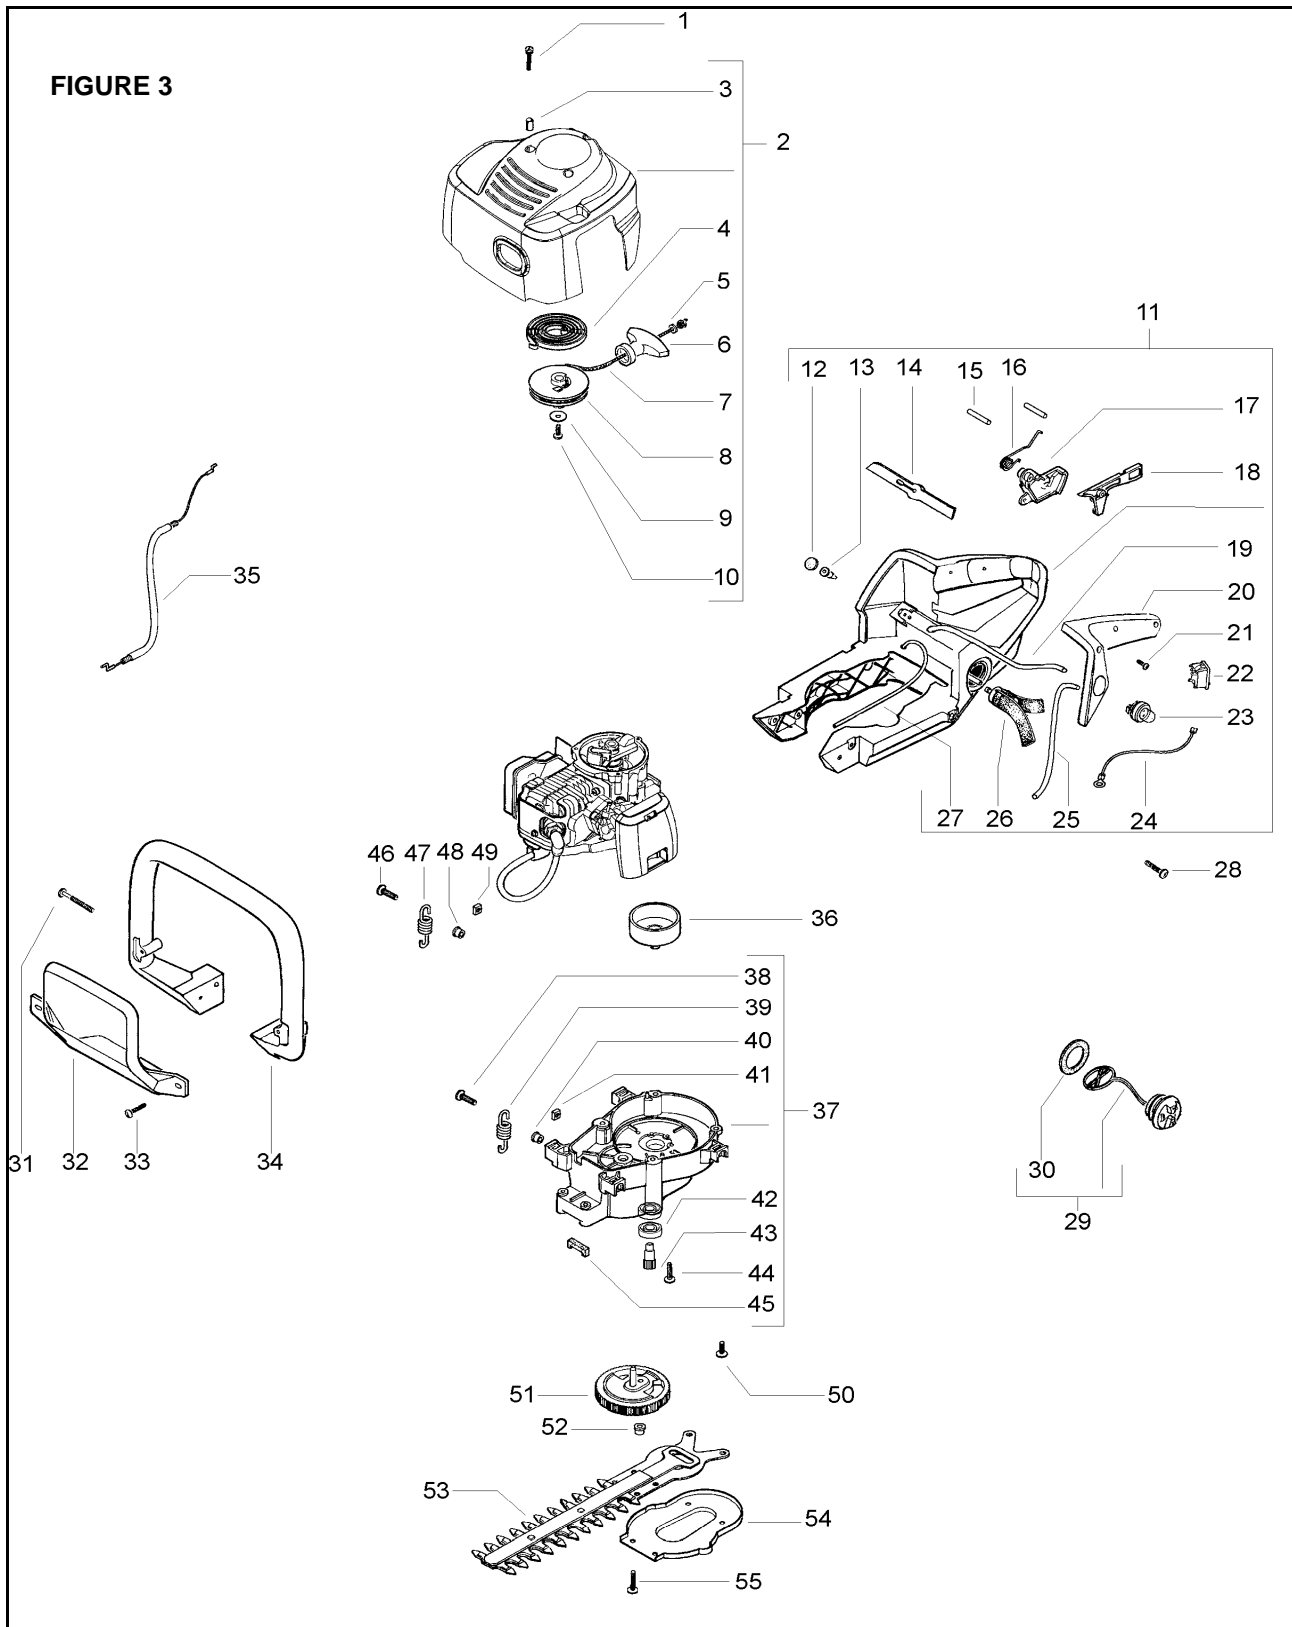

FIGURE 3

Item P/N McC P/N ELX Qty DESCRIPTION

Item P/N McC P/N ELX Qty DESCRIPTION

FIGURE 3

1	241963	538241963	3	screw M4x22
2	243253	538243253	1	cover assy
3	• 241617	538241617	3	bushing 5x10
B 4	• 241619	538241619	1	starter spring
5	• 235612	538235612	1	washer d.4x9x0,8
6	• 242852	538242852	1	starter's handle
A 7	• 241746	538241746	1	starter rope
B 8	• 241620	538241620	1	starter pulley
9	• 241703	538241703	1	washer d.4x16x0,8
10	• 240862	538240862	1	screw - self threading 4x18
C 11	• 243363	538243363	1	rear handle assy
C 12	• 241717	538241717	1	valve felt
C 13	• 322199	538322199	1	valve duckbill
14	• 241709	538241709	1	cable holder
15	• 241762	538241762	2	pin d.4x25,5
16	• 241637	538241637	1	spring
C 17	• 241635	538241635	1	throttle rigger
C 18	• 241636	538241636	1	safety lever
B 19	• 241777	538241777	1	mix pipe
20	• 243332	538243332	1	half handle left
21	• 240862	538240862	3	screw - self threading 4x18
C 22	• 242439	538242439	1	switch
C 23	• 224242-01	538022424	1	primer
24	• 241867	538241867	1	ground cable
B 25	• 241776	538241776	1	primer pipe
A 26	• 240452	538240452	1	pick up
B 27	• 241775	538241775	1	tube mix
28	111117	538111117	2	screw 10-14x1"
B 29	240865	538240865	1	fuel cap assy
C 30	• 235510	538235510	1	o-ring
31	219883	538219883	4	screw 10-14x1,69
32	241654	538241654	1	front handle protection
33	111117	538111117	2	screw 10-14x1"
34	241868	538241868	1	front handle
C 35	243251	538243251	1	gas cable
C 36	241771	538241771	1	clutch drum
37	249863	538249863	1	gear box assy
38	• 217936	538217936	2	screw 10-24x0,75
C 39	• 242307	538242307	2	spring
40	• 241765	538241765	2	bushing
41	• 218005	538218005	2	square nut 10-24
42	• 235897	538235897	2	ball bearing 10x26x8 (6000-2RS1)
43	• 225007-01	538225007	1	gear
44	• 218644	538218644	2	screw 10-14x0,75
45	• 241633	538241633	1	dust shield
46	217936	538217936	2	screw 10-24x0,75
C 47	242307	538242307	2	spring
48	241765	538241765	2	bushing
49	218005	538218005	2	square nut 10-24