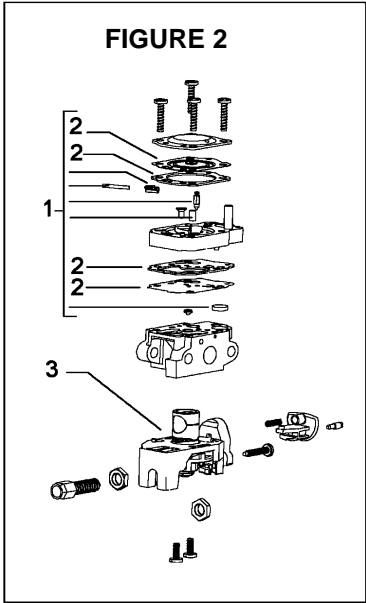

Item P/N McC P/N ELX Qty DESCRIPTION

Item P/N McC P/N ELX Qty DESCRIPTION

FIGURE 1

FIGURE 2 ZAMA RC1-X882B, RC1-M45

1	243486	538243486	1	crankshaft assy
C 2	235742	538235742	1	needle bearing 9x14x12
4	248177	538248177	1	piston kit
C 5	• 240002	538240002	1	piston ring
B 6	• 241735	538241735	1	piston pin
C 7	• 235008	538235008	2	snap ring
C 8	241594	538241594	2	ball bearing
C 9	242994	538242994	2	seal
10	241784	538241784	1	starter pawl assy
11	• 241781	538241781	1	ratchet
C 12	• 111088	538111088	1	snap ring
13	• 241782	538241782	1	spring
14	241624	538241624	1	nut M8
15	242803	538242803	1	cylinder
16	92879	538092879	1	spark plug RDJ8J
17	242860	538242860	1	cylinder spacer gasket
C 18	242287	538242287	1	carb. Spacer
19	235248	538235248	2	washer d. 5x10x1
20	242174	538242174	2	screw M5x20
21	242325	538242325	1	spacer/carb. Gasket
22	FIGURE 2			
23	242420	538242420	1	air filter housing
24	235248	538235248	2	washer
25	235808	538235808	2	screw M5x50
26	242425	538242425	1	air filter
27	243215	538243215	1	air filter cover
A 28	242037	538242037	2	muffler stud bolt
C 29	242517	538242517	1	gasket
30	242131	538242131	1	muffler
C 31	322231	538322231	1	exhaust baffle
C 32	235642	538235642	2	nut M5 self locking
33	242802	538242802	1	engine carter
34	241607	538241607	1	wire grommet
35	243311	538243311	1	flywheel
36	241604	538241604	1	clutch dust shield
B 37	241793	538241793	1	clutch assy
38	• 241743	538241743	2	clutch shoe
A 39	• 241794	538241794	2	clutch spring
40	• 241789	538241789	1	clutch rotor
41	243429	538243429	1	ignition coil
42	241630	538241630	1	ignition cable/ switch
43	235248	538235248	2	washer d. 5x10x1
C 44	235806	538235806	2	screw M5x20
45	236322	538236322	1	grommet
46	227565	538227565	4	screw 5x25-12,9